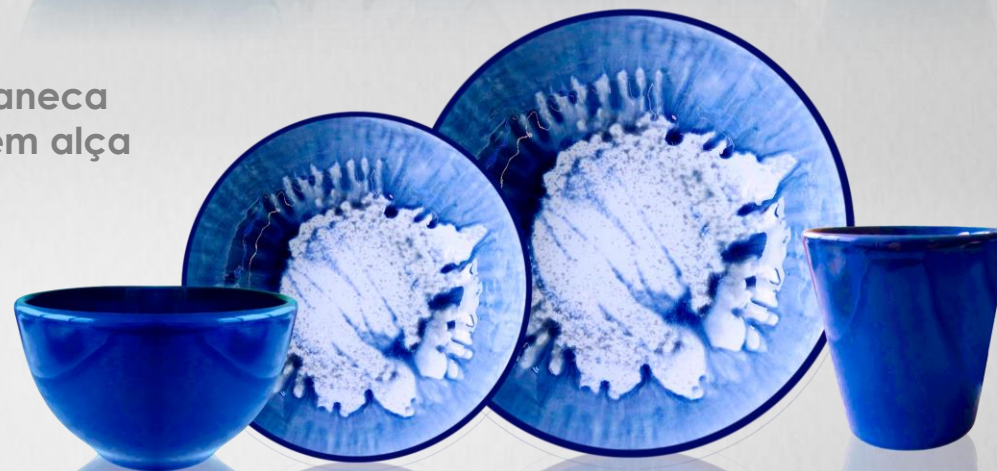

WIND

Digital c/ borda reativa

cmg
CERÁMICAS LDA.

Mood

cmg
CERÂMICAS LDA.

Digital
Borda 1 cor
Cor sólda

Caneca
Sem alça

Mood