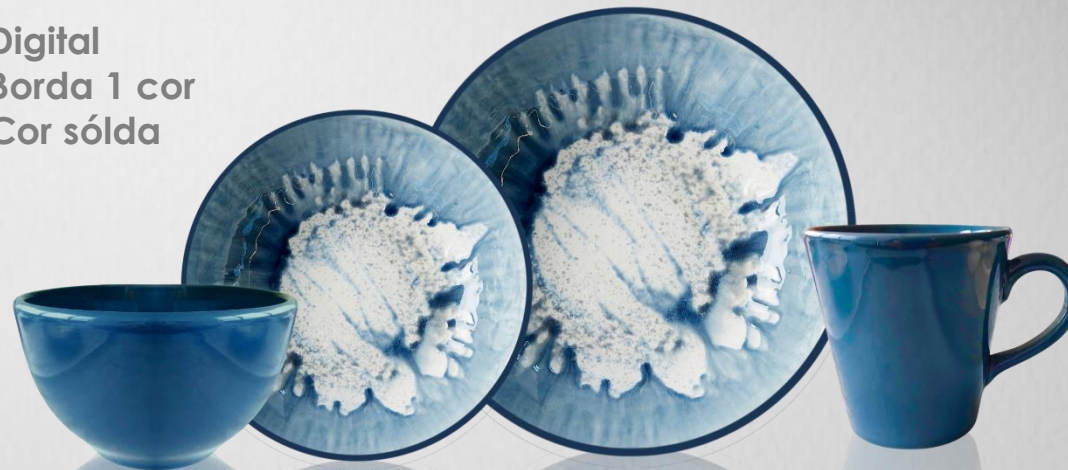

WIND

Digital c/ borda reativa

cmg
CERÁMICAS LDA.

Mood

cmg
CERÂMICAS LDA.

Digital
Borda 1 cor
Cor sólda

Caneca
Sem alça

Mood